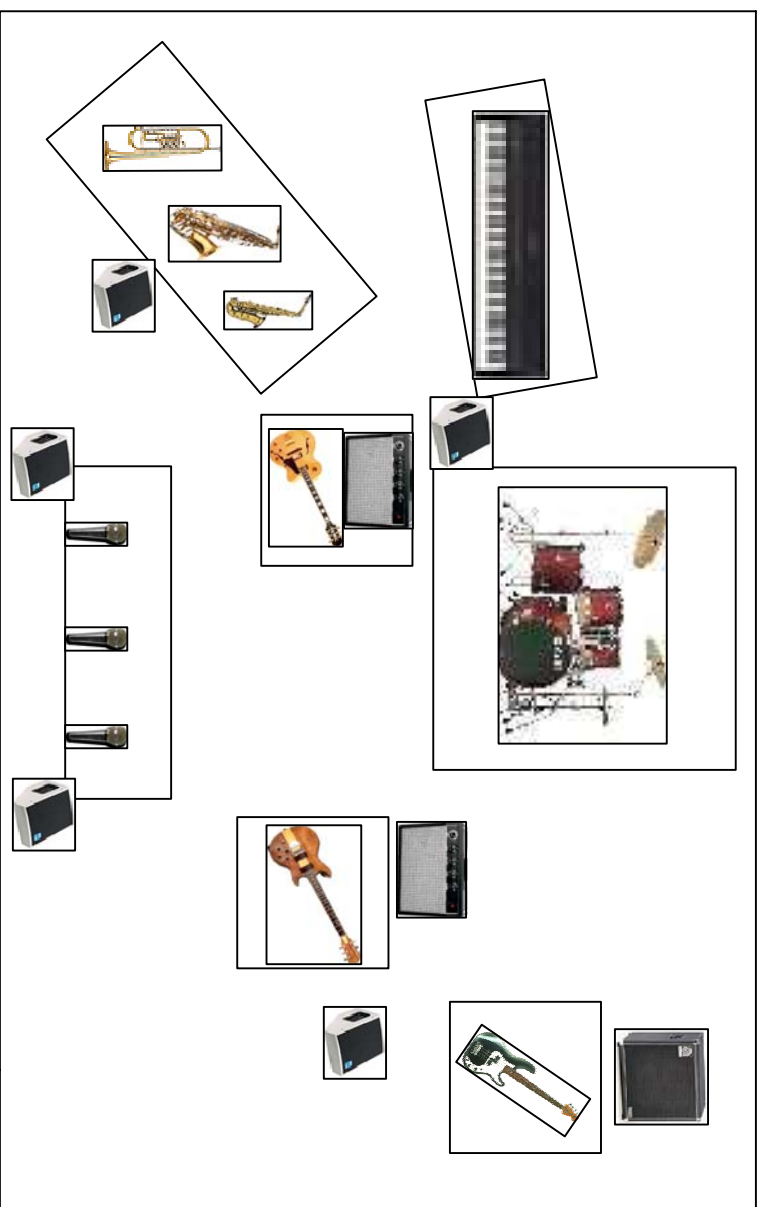

the riddimstix

rocksteady/ska/reggae

Stageplan (8*5m)

Maßstab 1:200

Abmessungen:	
Drums	2*2m
Stagepiano	2*1m
Bläsersection:	2*1m
Sänger	2*0,8m
2*Gitarre+Bass	1*1m